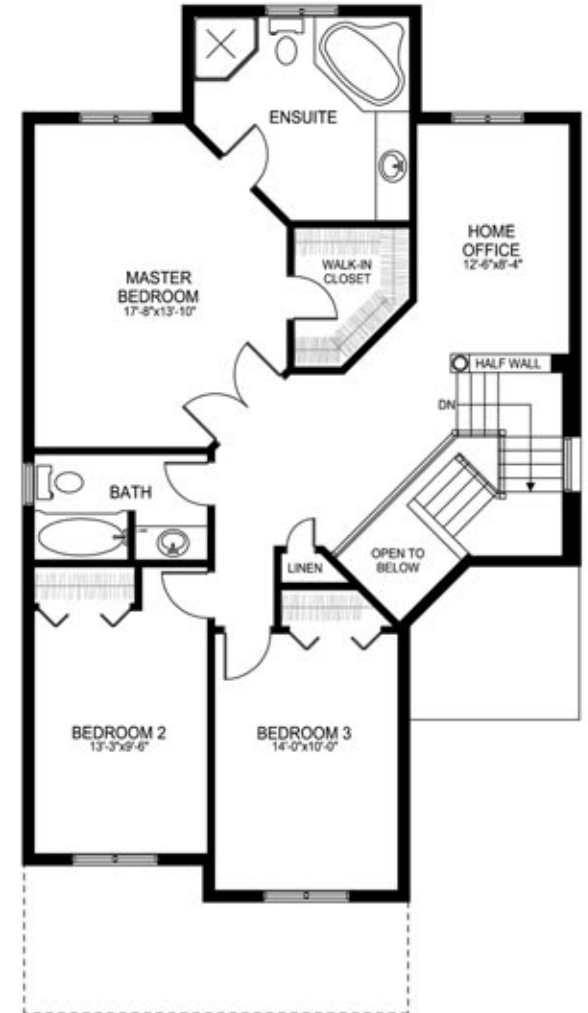

**FOUNDATION PLAN**

**MAIN FLOOR PLAN**

**UPPER FLOOR PLAN**

***The Huron***

2079 SQ.FT.